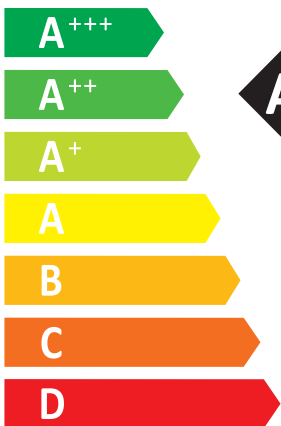

# ENERG

енергия · ενεργεια

**ROTENSO**<sup>®</sup>  
*Live better*

AQS100X1o R14

AQS100X13i R14

55°C

35°C

**42dB**

# ENERG

енергия · ενεργεια

**ROTENSO**<sup>®</sup>  
Live better

AQS80X1o R14  
AQS100X13i R14

55°C

35°C

**42dB**

**59dB**