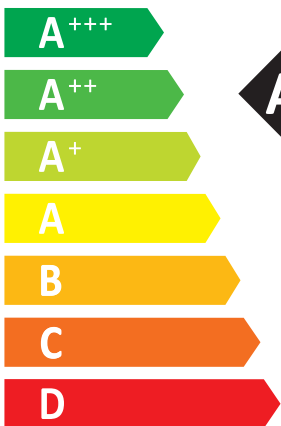

# ENERG

енергия · ενεργεια

**ROTENSO**<sup>®</sup>  
*Live better*

AQS100X1o R14

AQS100X13i R14

55°C

35°C

**42dB**

**60dB**